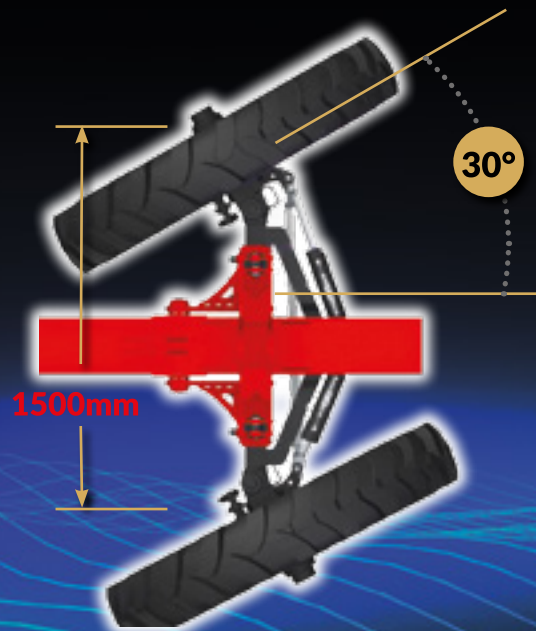

SPRAYMAX

I particolari
che fanno la differenza