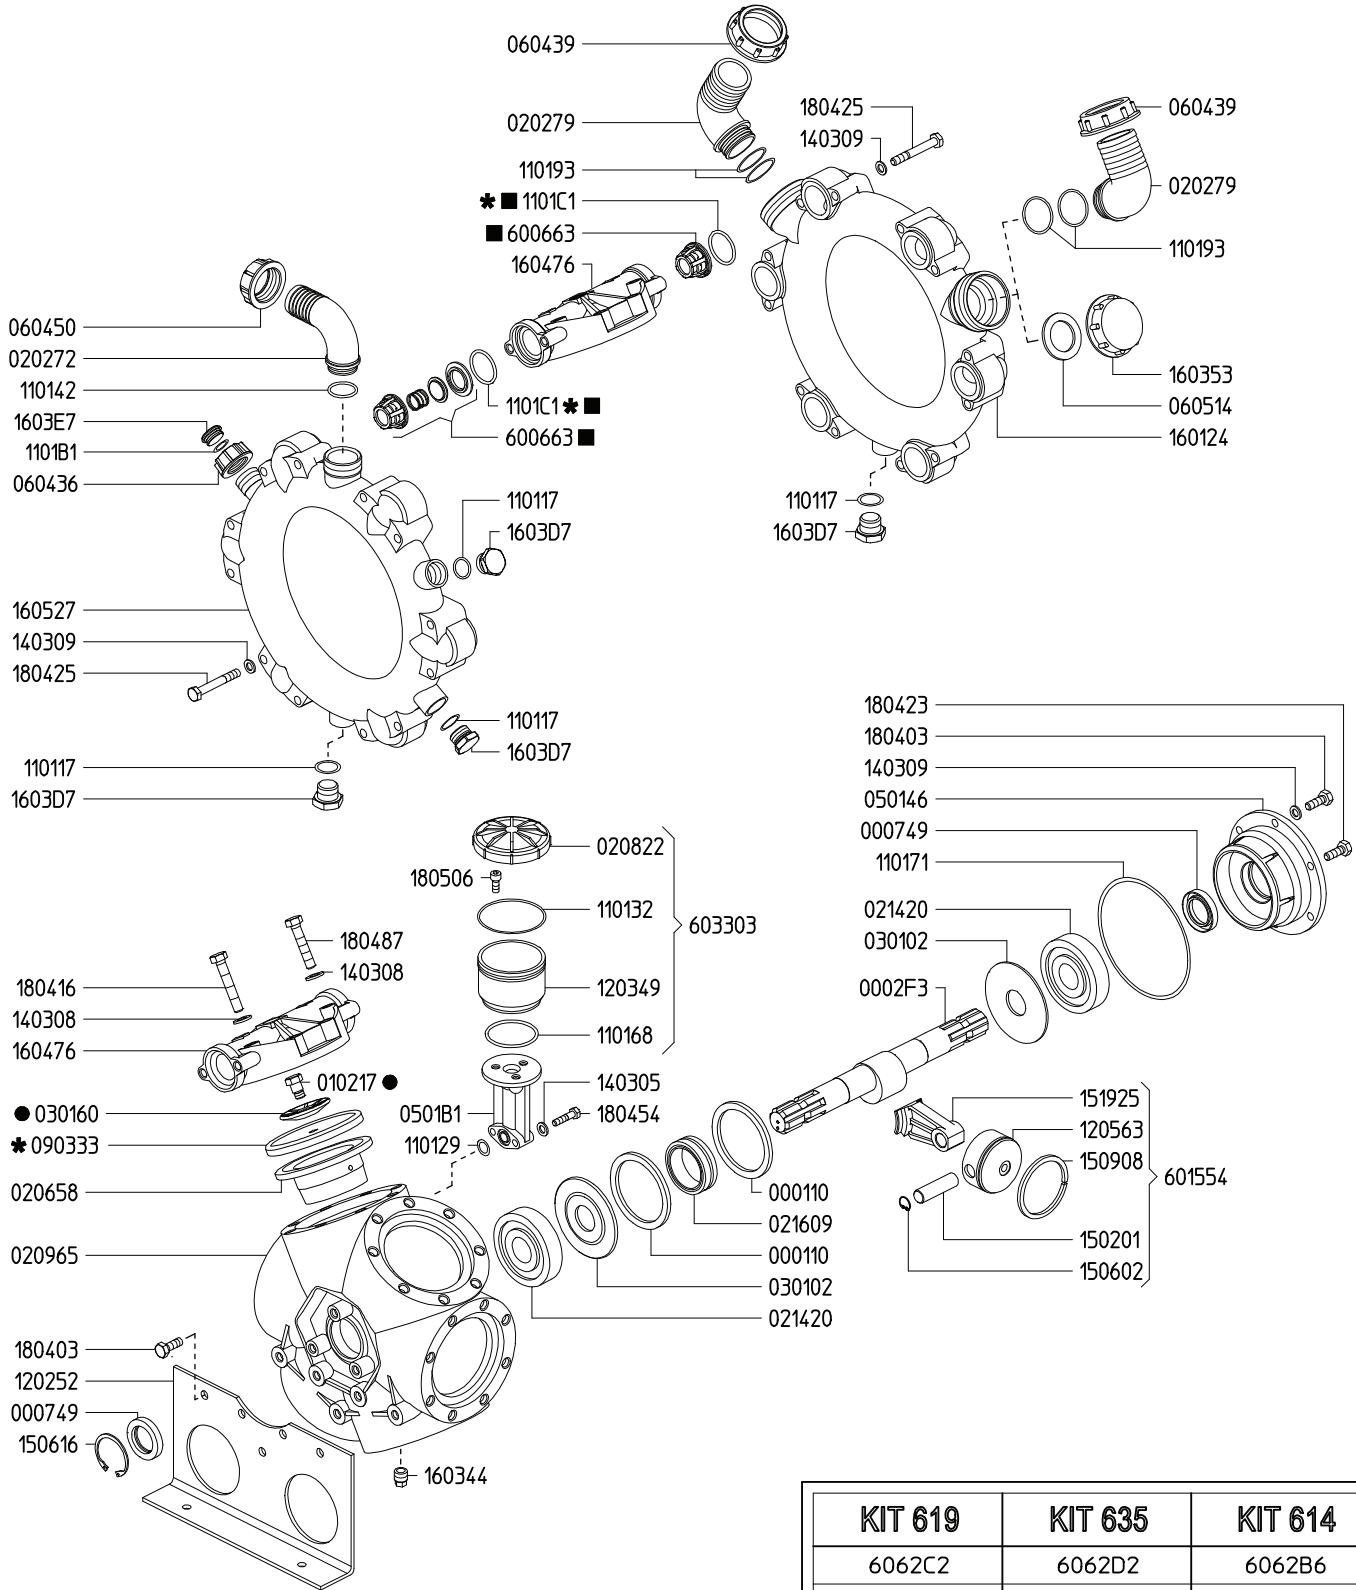

# RO

## RO 400 TS 2C

23 02 30 01 00

KIT 619		KIT 635		KIT 614	
6062C2		6062D2		6062B6	
*		■		●	
CODICE CODE	Q.TA' Q.TY	CODICE CODE	Q.TA' Q.TY	CODICE CODE	Q.TA' Q.TY
090333	6	1101C1	12	010217	6
1101C1	12	600663	12	030160	6