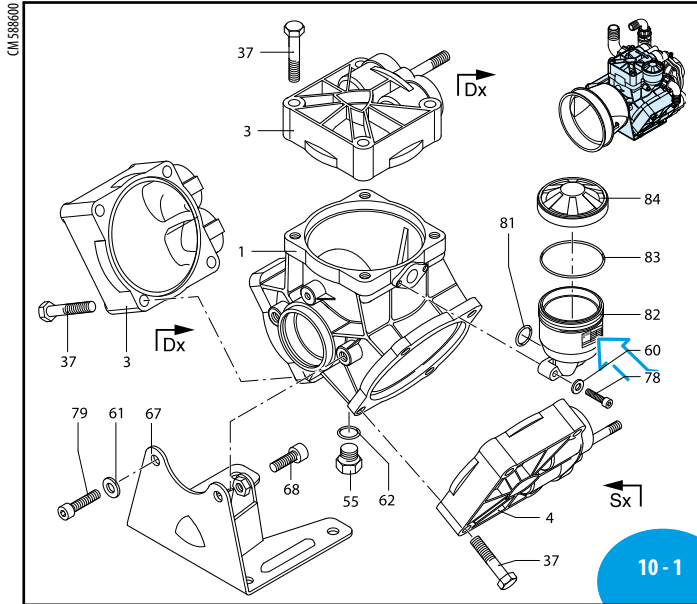

AR 115 bp - AR 135 bp - AR 115 bp/1000 giri-rpm

10 - 1