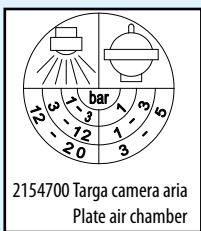

Olio utilizzato Suggested oil	
Tipo - Type	Kg
Pompa-Pump SAE 30	1