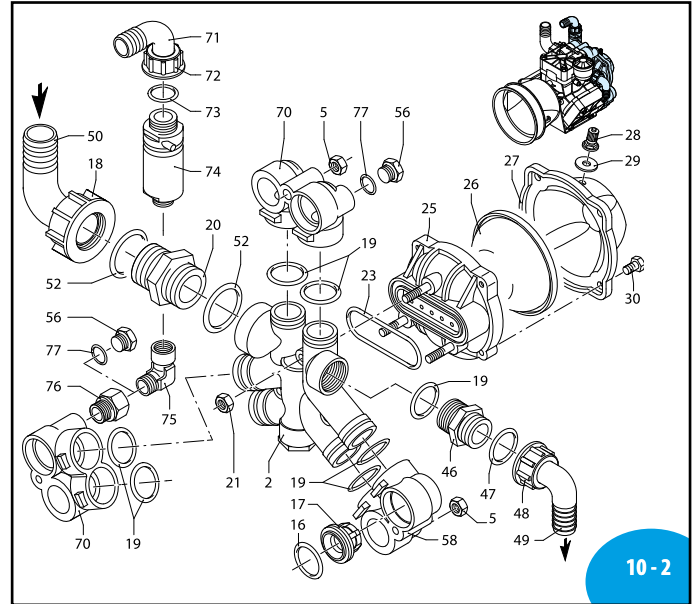

10 - 1

10 - 2

SL000061-EZ

SL000062-EZ