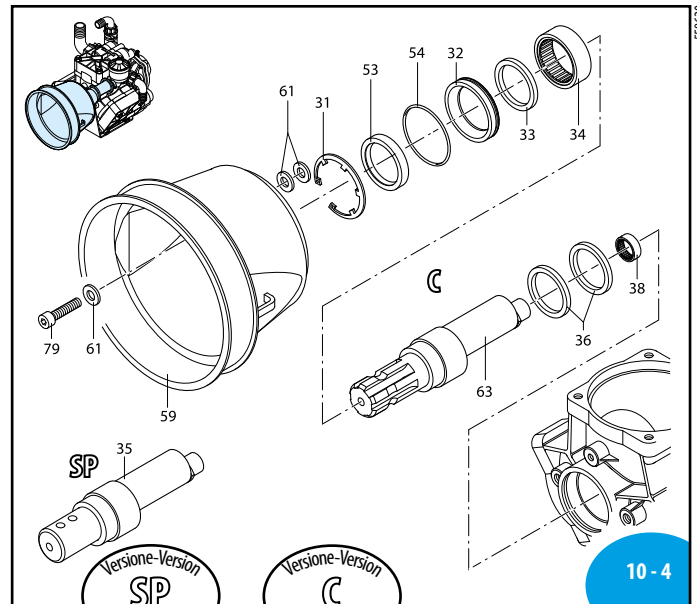

10 - 3

10 - 4

UN990004-BQ

UN990002-IB