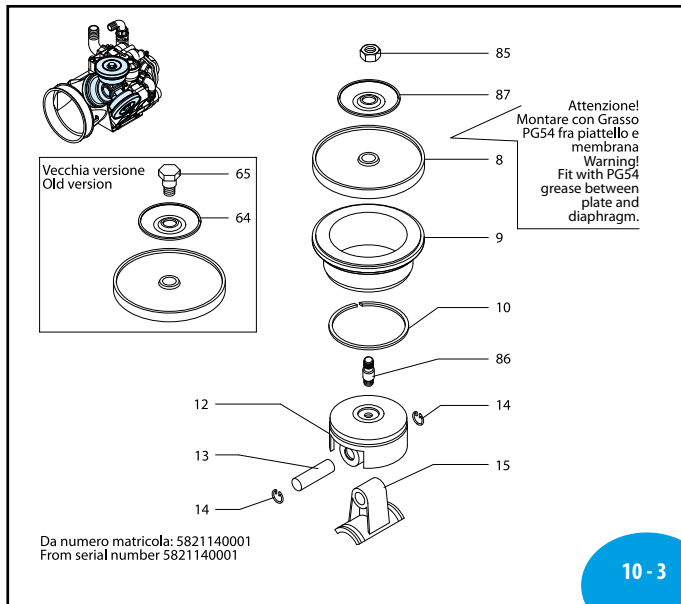

AR 115 bp - AR 135 bp - AR 115 bp/1000 giri-rpm

SL000061-EZ

SL000062-EZ

10 - 3

UN990004-BQ

UN990002-IB

Olio utilizzato Suggested oil	
Tipo - Type	Kg
Pompa-Pump SAE 30	1