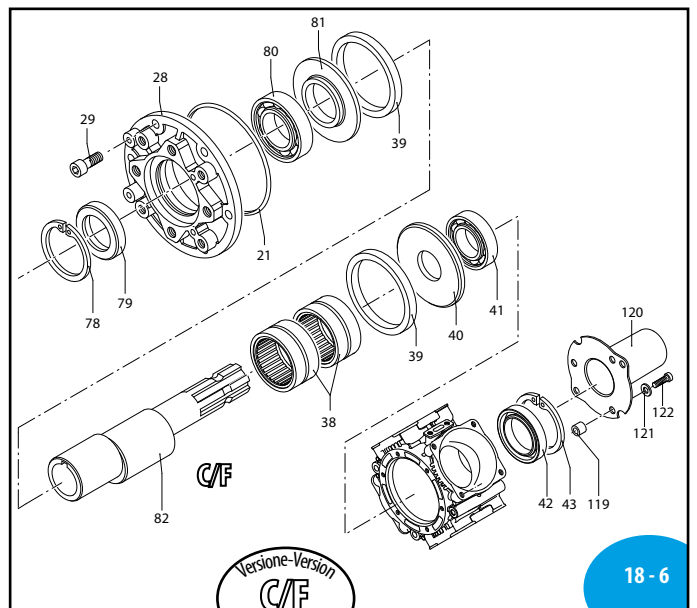

18 - 6

UN000715-LR

MI 91401