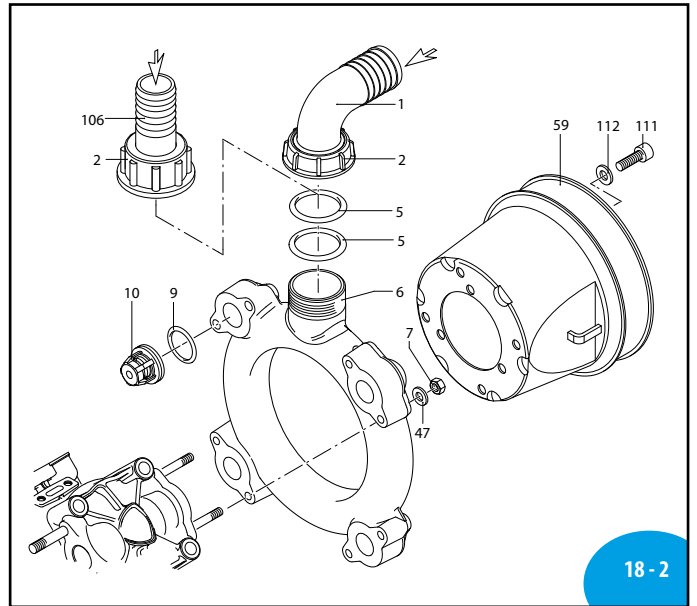

18 - 2

SLO00155-DV