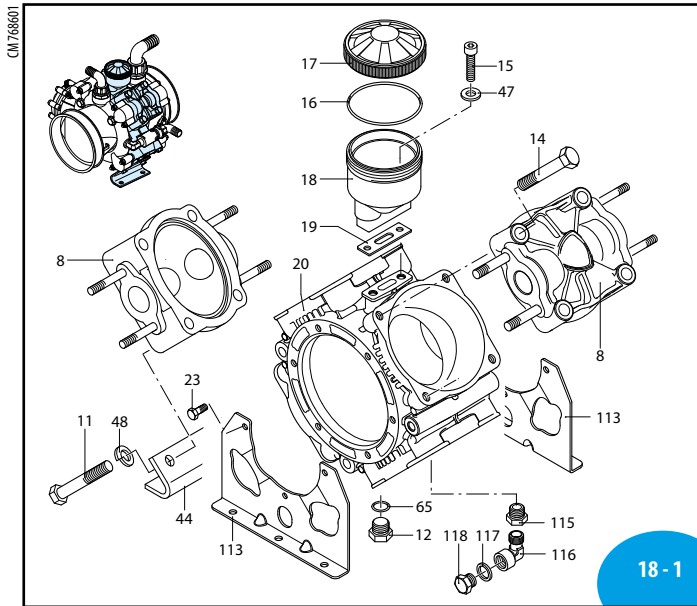

AR 160 bp - AR 185 bp

18 - 1

SLO0209-LR