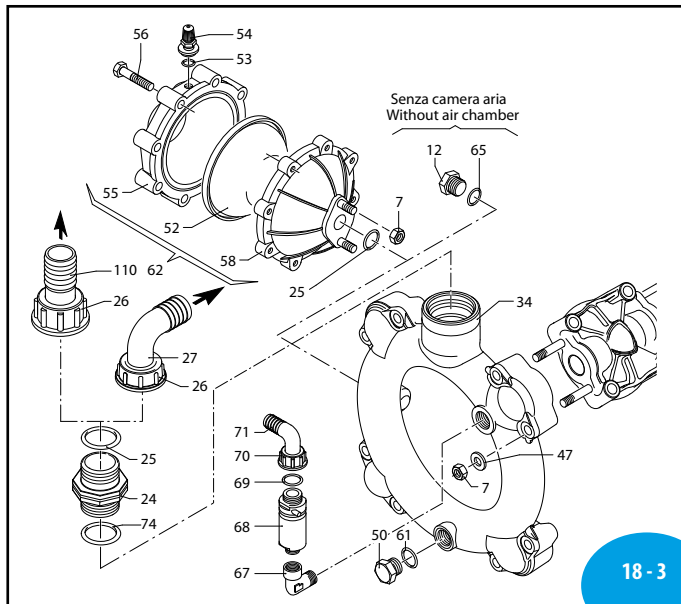

18 - 3

SLO00156-DQ