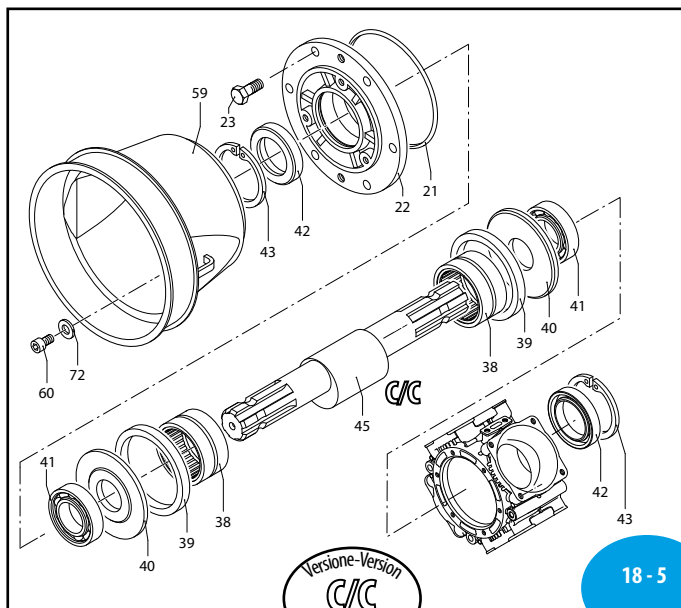

18 - 5

UN000714-LR