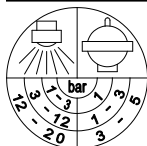

Pos	Cod.	Descrizione	Description	Q.ty	Note
	550194	Membrana camera aria	Diaphragm	1	Blueflex
	550190	Membrana camera aria	Diaphragm	1	NBR
	550191	Membrana camera aria	Diaphragm	1	Saturflon
	550192	Membrana camera aria	Diaphragm	1	Viton
53	650542	Guarnizione	Gasket	1	
54	180020	Valvola di gonfiaggio	Air valve	1	C₃
55	620232	Semicamera aria superiore	Semi air chamber	1	Nera
56	621781	Vite TE M8x40	Screw	8	Geomet C₂₀
58	680180	Semicamera aria inferiore	Semi air chamber	1	
59	1500470	Protezione cardano	Cardan protection	2	
60	850251	Vite TCEI M8x12	Screw	3	Geomet C₂₀
61	180101	Guarnizione OR Ø 17,5x2	O-ring	1	▶
62	629230	Camera aria BlueFlex™	Air chamber	1	
	629216	Camera aria NBR	Air chamber	1	
65	740290	Guarnizione OR Ø 14x1,78	O-ring	2	☒
67	881560	Raccordo 1/2" G M-F	Fitting	1	☒
68	1609000	Valvola di sicurezza	Safety valve	1	20 bar ■
69	880831	Guarnizione OR Ø 15,54x2,62	O-ring	1	Viton ☒
70	550450	Girello 3/4" G	Ring nut	1	
71	550460	Curva Ø 18	Elbow	1	
72	390314	Rondella	Washer	3	Geomet
74	751140	Guarnizione OR Ø 47,22x3,53	O-ring	1	▶
78	620330	Anello seeger Øi 65	Ring	1	
79	1800090	Anello tenuta	Ring	1	▶
80	230310	Cuscinetto	Bearing	1	↓
81	760510	Piastra	Plate	1	▶
	760450	Albero marcato BX	Shaft	1	C/F Ø25 AR 160 bp
	760520	Albero marcato BS	Shaft	1	C/F Ø32 AR 160 bp
	760460	Albero marcato BZ	Shaft	1	C/F Ø25 AR 185 bp
	760530	Albero marcato BT	Shaft	1	C/F Ø32 AR 185 bp
103	2240100	Perno	Hub pin	4	C₃₀
104	2240110	Dado M10 INOX	Nut	4	☒ C₂₅
105	751250	Piattello	Wobble plate	4	
106	760950	Portagomma Ø 40	Hose tail	1	Optional AR 160 bp
	760570	Portagomma Ø 50	Hose tail	1	Optional AR 185 bp
110	760920	Portagomma Ø 25	Hose tail	1	Optional AR 160 bp
	760940	Portagomma Ø 35	Hose tail	1	Optional AR 185 bp
111	820673	Vite TCEI M10x16	Screw	3	Geomet
112	320621	Rondella	Washer	3	Geomet
113	761031	Piede	Foot	2	
115	1040491	Raccordo 3/8" G M-F	Fitting	1	☒
116	900210	Raccordo 3/8" G M-F	Fitting	1	☒
117	2260200	Rondella	Washer	1	
118	2281270	Tappo 3/8" G	Plug	1	C₂₀
119	1300280	Distanziale	Spacer	3	
120	760360	Protezione	Guard	1	
121	320621	Rondella	Washer	3	Geomet
122	650640	Vite TCEI M10x25	Screw	3	Geomet C₁₀

2154700
Targa camera aria
Plate air chamber

DI 768520 AR160bp
DI 768530 AR185bp