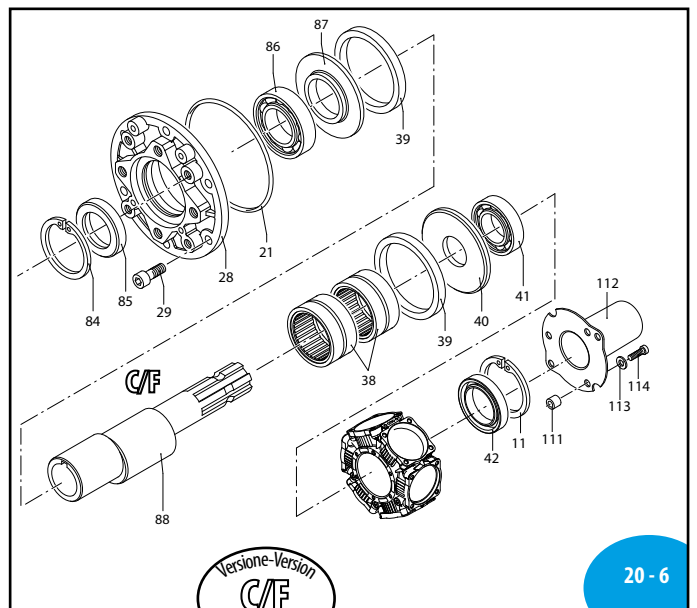

20 - 6

UN000726-IB

MI 91402