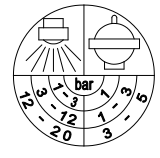

Pos	Cod.	Descrizione	Description	Q.ty	Note
44	751140	Guarnizione OR Ø 47,22x3,53	O-ring	1	►
45	250143	Rondella	Washer	4	Geomet
46	380242	Dado M8	Nut	24	Geomet C₂₀
47	850251	Vite TCEI M8x12	Screw	3	Geomet C₁₀
48	1500470	Protezione cardano	Cardan protection	1	
	750850	Curva Ø 50	Elbow	1	AR 215 bp - AR 250 bp
	750720	Curva Ø 60	Elbow	1	AR 280 bp
54	750710	Girello 2" 1/2 G	Ring nut	1	
57	620232	Semicamera aria superiore	Semi air chamber	1	Nera
	550194	Membrana camera aria	Diaphragm	1	Blueflex
	550190	Membrana camera aria	Diaphragm	1	NBR
	550192	Membrana camera aria	Diaphragm	1	Viton
59	680180	Semicamera aria inferiore	Semi air chamber	1	
60	621781	Vite TE M8x40	Screw	8	Geomet C₂₅
	629230	Camera aria BlueFlex*	Air chamber	1	
	629216	Camera aria NBR	Air chamber	1	
64	180101	Guarnizione OR Ø 17,5x2	O-ring	1	
65	330173	Tappo 1/2" G	Plug	1	Geomet C₂₀
67	650542	Guarnizione	Gasket	1	
68	180020	Valvola di gonfiaggio	Air valve	1	⊕ C₃
69	750370	Raccordo 1/4" G M-F	Fitting	1	⊕
71	880581	Tappo 1/4" G	Plug	1	C₂₀
72	390314	Rondella	Washer	3	Geomet
76	740290	Guarnizione OR Ø 14x1,78	O-ring	1	
77	880530	Tappo 3/8" G	Plug	1	C₂₀
78	881560	Raccordo 1/2" G M-F	Fitting	1	⊕
79	1609000	Valvola di sicurezza	Safety valve	1	20 bar
80	880831	Guarnizione OR Ø 15,54x2,62	O-ring	1	Viton
81	550450	Girello 3/4" G	Ring nut	1	
82	550460	Curva Ø 18	Elbow	1	
83	880820	Rondella	Washer	1	
84	620330	Anello seeger Øi 65	Ring	1	
85	1800090	Anello tenuta	Ring	1	⊗
86	230310	Cuscinetto	Bearing	1	↓
87	760510	Piastra	Plate	1	
	760450	Albero marcato BX	Shaft	1	AR 250 bp C/F Ø25
	760520	Albero marcato BS	Shaft	1	AR 250 bp C/F Ø32
	760460	Albero marcato BT	Shaft	1	AR 280 bp C/F Ø25
	760530	Albero marcato BZ	Shaft	1	AR 280 bp C/F Ø32
103	2240100	Perno	Hub pin	6	C₃₀
104	2240110	Dado	Nut	6	Inox C₂₅
105	751250	Piatello	Wobble plate	6	
106	751291	Piede	Foot	2	
108	820673	Vite TCEI M10x16	Screw	3	Geomet C₁₀
109	320621	Rondella	Washer	3	Geomet
110	160672	Vite TE M10x25	Screw	6	Geomet C₃₅
111	1300280	Distanziale	Spacer	3	
112	760360	Protezione	Guard	1	
113	320621	Rondella	Washer	3	Geomet
114	650640	Vite TCEI M10x25	Screw	3	Geomet C₁₀

KIT 43190	
Membrane BlueFlex™ BlueFlex™ diaphragms	
KIT 1926 Membrane NBR Buna diaphragms	
Pos.	Q.ty
9	12
10	12
KIT 1975 Membrane HPDS HPDS diaphragms	
KIT 2310 Membrane Desmopan Desmopan diaphragms	
Pos.	Q.ty
30	6

KIT 2114	
Valvole Valves	
Pos.	Q.ty
9	12
10	12

KIT 42513	
OR O-Rings	
Pos.	Q.ty
5	2
9	12
16	1
21	1
25	2
44	1
64	1
76	1
80	2

KIT 42514 - AR 215 bp						KIT 42515 - AR 250 bp					
KIT 42516 - AR 280 bp						Pronto intervento - Maintenance repair (NBR)					
Pos.	Q.ty	Pos.	Q.ty	Pos.	Q.ty	Pos.	Q.ty	Pos.	Q.ty	Pos.	Q.ty
5	2	27	1	67	1	5	2	27	1	67	1
9	12	30	6	76	1	9	12	30	6	76	1
10	12	42	2	80	2	10	12	42	2	80	2
16	1	44	1	103	6	16	1	44	1	103	6
17	1	53	1	104	6	17	1	53	1	104	6
21	1	54	1	105	6	21	1	54	1	105	6
24	1	58	1			24	1	58	1		
25	2	64	1			25	2	64	1		
26	1	67	1			26	1	67	1		

Olio utilizzato	
Suggested oil	
Tipo - Type	Kg
SAE 30	2,4

2154700 Targa camera aria /Plate air chamber

➔
Posizione targa di identificazione.
Pump and manufacturer identification.