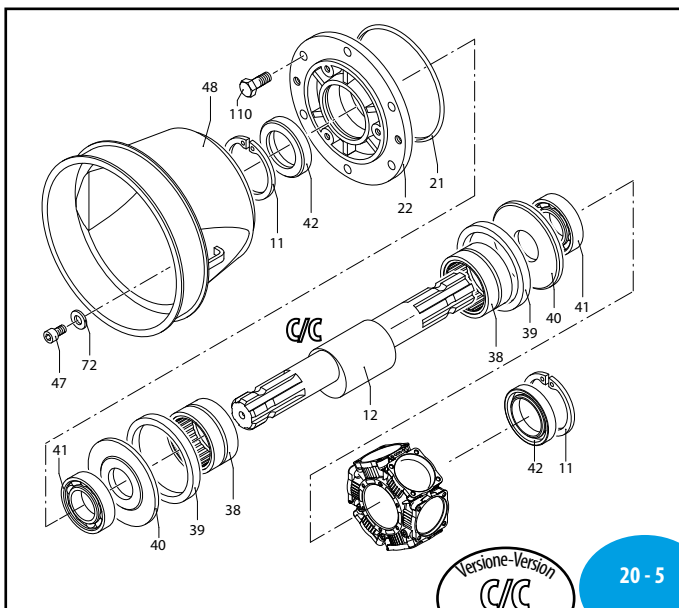

20 - 5

SL000320-LR