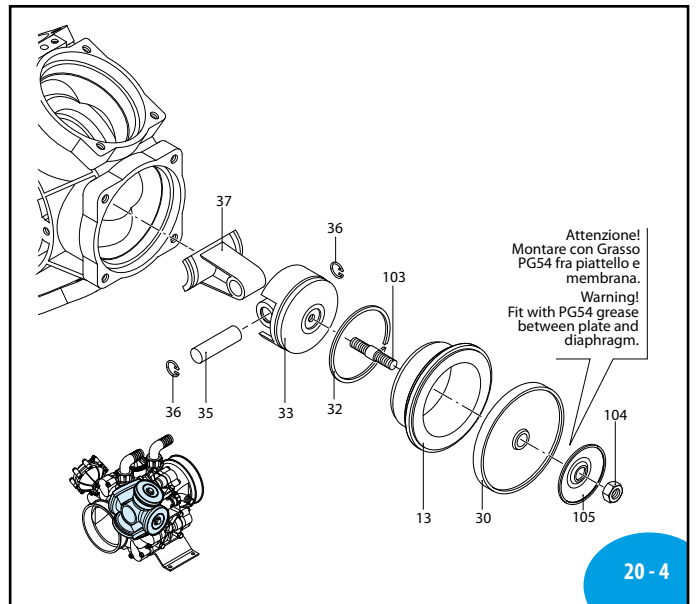

20 - 4

SL000319-CU