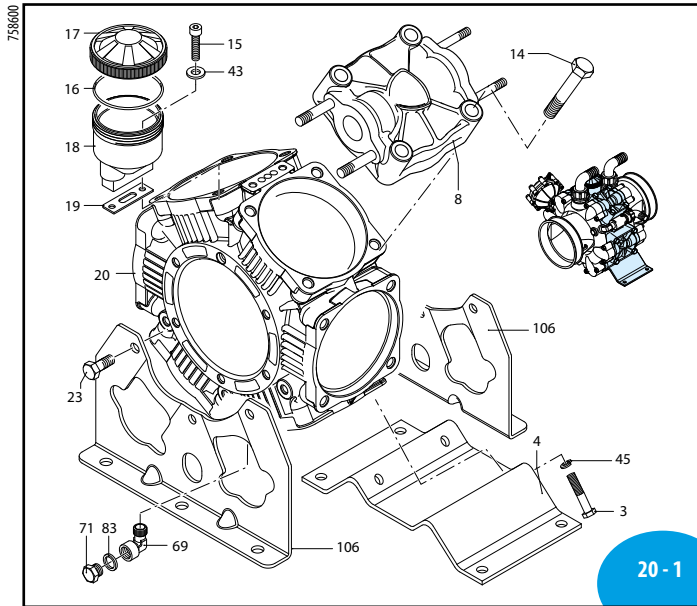

AR 215 bp - AR 250 bp - AR 280 bp

20 - 1

AR000316-JQ