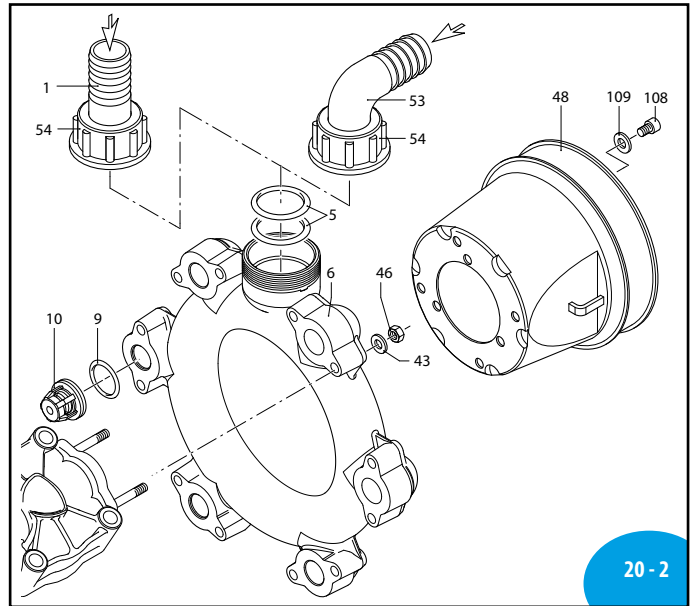

20 - 2

SL000317-CU