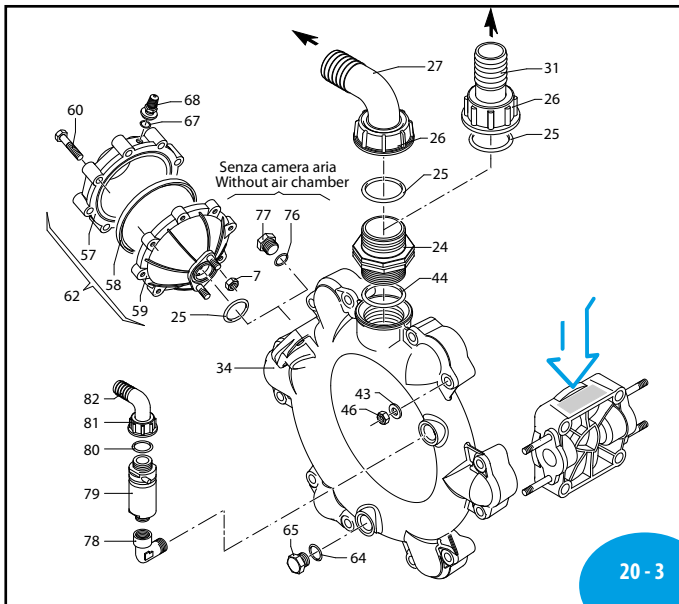

20 - 3

SL000318-EQ